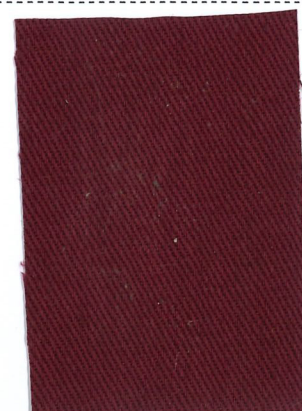

Musterkarte Luzia

Orange Farbnummer 600
100% Baumwolle

Gelb Farbnummer 222
100% Baumwolle

Rot Farbnummer 400
100% Baumwolle

Bordeaux Farbnummer 1900
100% Baumwolle

Hellgrün Farbnummer. 3100
100% Baumwolle

Dunkelgrün Farbnummer 300
100% Baumwolle

Dunkelblau Farbnummer 1200
100% Baumwolle

Anthrazit Farbnummer 2900
100% Baumwolle

Schwarz Farbnr. 900
100% Baumwolle

Pflegehinweis